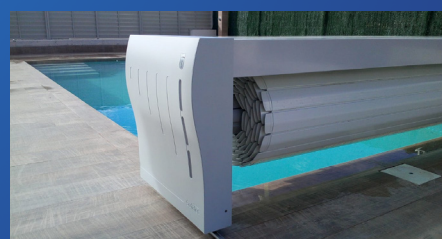

www.cover-system.fr

... DESIGN & CONFORT
au service de votre SECURITE ...