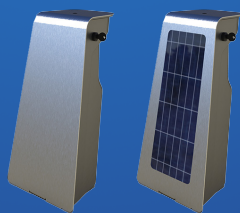

www.cover-system.fr

... DESIGN & CONFORT

au service de votre SECURITE ...