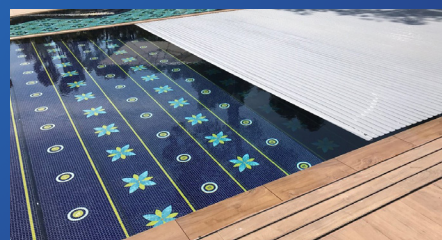

www.cover-system.fr

... DESIGN & CONFORT

au service de votre SECURITE ...